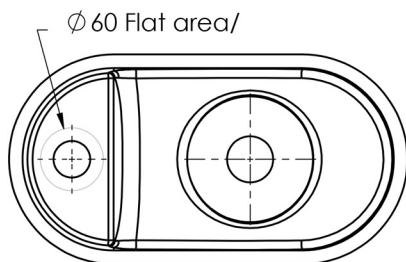

Bottom view/

		Name:	<b>ALMOND 38x20</b>
		Item NR.:	<b>6 301 93 04 11 18</b>
Weight:	<b>4 kg</b>	Visible height:	<b>7 cm</b>
		Scale:	<b>1:5</b>